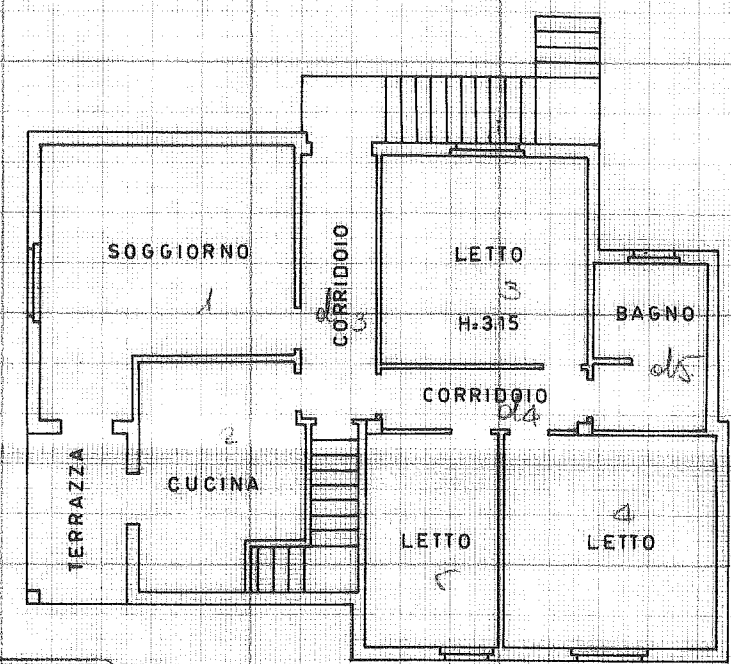

MODULARIO
 F. - Cat. S. 7. - 308

MINISTERO DELLE FINANZE
 DIREZIONE GENERALE DEL CATASTO E DEI SERVIZI TECNICI ERARIALI
NUOVO CATASTO EDILIZIO URBANO
 (R. DECRETO-LEGGE 13 APRILE 1939, N. 652)

Lire 30

Planimetria dell'immobile situato nel Comune di BOZZOLO Via DON MINZONI 57
 Ditta CONSORZIO BONIFICA NAVAROLO - Agro Cremonese Mantovano - con sede in Sabbioneta
 Allegata alla dichiarazione presentata all'Ufficio Tecnico Erariale di MANTOVA

Catasto dei Fabbricati - Situazione al 11/02/2015 - Comune di BOZZOLO (CR) - Foglio 14 Particella 350 - Sub. P-1;
 Ultima planimetria in atti

PIANTA PRIMO PIANO

PIANTA PIANO TERRA

ESTRATTO PLANIMETRICO scala 1:2000
 Foglio 14 mappa 350