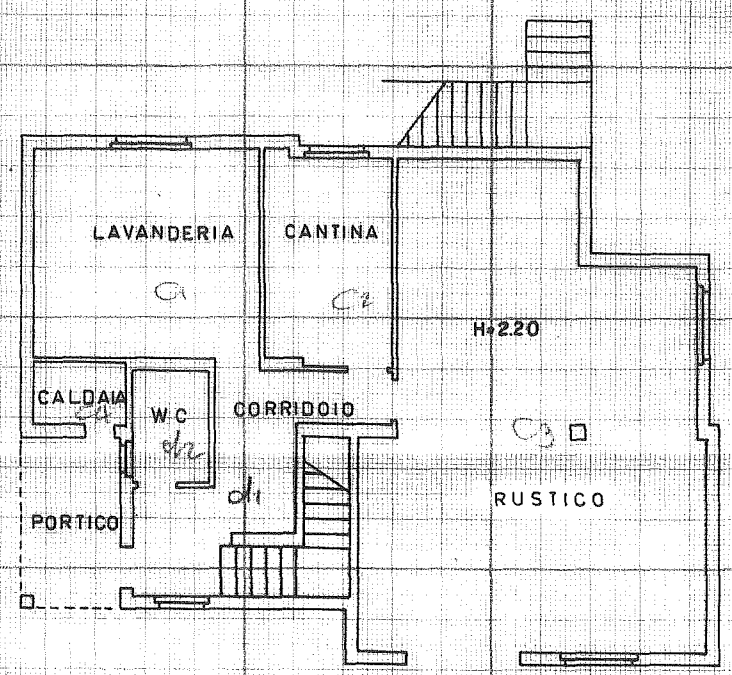

MODULARIO
 F. - Cat. S. 7. - 308

MINISTERO DELLE FINANZE
 DIREZIONE GENERALE DEL CATASTO E DEI SERVIZI TECNICI ERARIALI
NUOVO CATASTO EDILIZIO URBANO
 (R. DECRETO-LEGGE 13 APRILE 1939, N. 652)

Lire 30

Planimetria dell'immobile situato nel Comune di BOZZOLO Via DON MINZONI 57
 Ditta CONSORZIO BONIFICA NAVAROLO - Agro Cremonese Mantovano - con sede in Sabbioneta
 Allegata alla dichiarazione presentata all'Ufficio Tecnico Erariale di MANTOVA

Catasto dei Fabbricati - Situazione al 11/02/2015 - Comune di BOZZOLO (CR) - Foglio 14 Particella 350 - Sub. P-1;
 Ultima planimetria in atti

PIANTA PRIMO PIANO

PIANTA PIANO TERRA

ESTRATTO PLANIMETRICO scala 1:2000
 Foglio 14 mappa 350