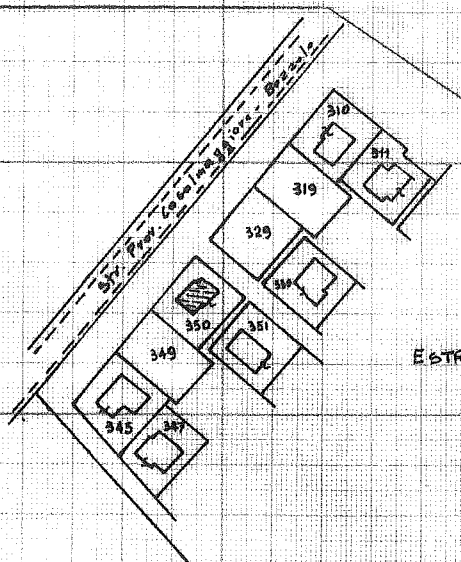

MODULARIO
 F. - Cat. S. 7. - 308

MINISTERO DELLE FINANZE
 DIREZIONE GENERALE DEL CATASTO E DEI SERVIZI TECNICI ERARIALI
NUOVO CATASTO EDILIZIO URBANO
 (R. DECRETO-LEGGE 13 APRILE 1939, N. 652)

Lire 30

Planimetria dell'immobile situato nel Comune di BOZZOLO Via DON MINZONI 57
 Ditta CONSORZIO BONIFICA NAVAROLO - Agro Cremonese Mantovano - con sede in Sabbioneta
 Allegata alla dichiarazione presentata all'Ufficio Tecnico Erariale di MANTOVA

Catasto dei Fabbricati - Situazione al 11/02/2015 - Comune di BOZZOLO (CR) - Foglio 14 Particella 350 - Sub. P-1;
 Ultima planimetria in atti

PIANTA PRIMO PIANO

PIANTA PIANO TERRA

ESTRATTO PLANIMETRICO scala 1:2000
 Foglio 14 mappa 350